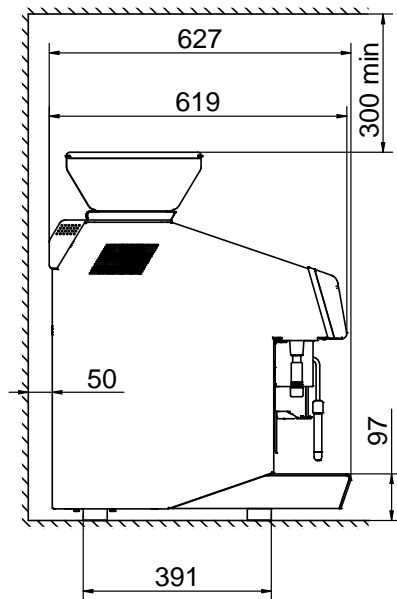

Avant

Côté

Électrique

Voltage :

602554 (TANGOACE1) 400 V/3N ph/50 Hz

Puissance de raccordement 5.2 kW

Informations générales

Largeur extérieure 448 mm

Profondeur extérieure 627 mm

Hauteur extérieure 846 mm

Poids net : 103 kg

[NOT TRANSLATED]

Consommation de courant: 7.5 Amps

Accessoires en option

- Set petit déjeuner / hotel TANGO PNC 871022 ☐
- Evacuation de café moulu PNC 871023 ☐